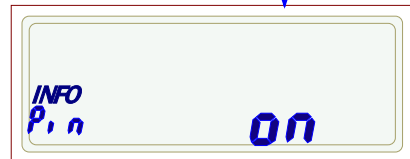

Schritt_9a:
(nur bei DD3)

K

Einstellung der Leistungs-
anzeige Pon / Poff

L

K

Schritt_10:

K

Einstellung
PIN-CODE Eingabe