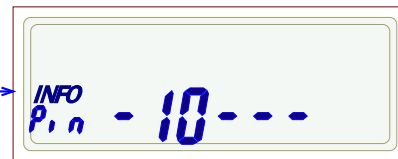

Anzeige "Historische Werte"

Schritt_1:
Display Test

vom Hauptmenue

K

- K** "kurzer Tastendruck" (< 4 Sekunden)
- L** "langer Tastendruck" (> 5 Sekunden)
- P** PIN-Eingabe

Schritt_2:
PIN-Eingabe

P

P