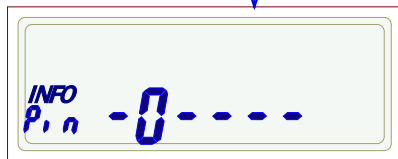

Anzeige "Historische Werte"

Schritt_1:
Display Test

vom Hauptmenue

K

- K** "kurzer Tastendruck" (< 4 Sekunden)
- L** "langer Tastendruck" (> 5 Sekunden)
- P** PIN-Eingabe

Schritt_2:
PIN-Eingabe

P

P