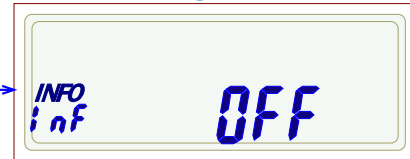

K

zum Menue Schritt_5: evt. Schritt_8a:

* alle hist. Werte werden geloescht

Schritt_9:

K

Einstellung INFO-DSS
"kurzer / langer- Datensatz"

L

K