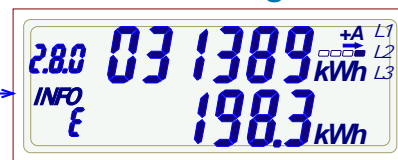

P

PIN Falsch --->
zum Hauptmenue

Schritt_3:
Momentanleistung

Schritt_4:
hist. Wert +A
seit letzter
Nullstellung

K

K

hist. Wert -A seit
letzter Nullstellung

K