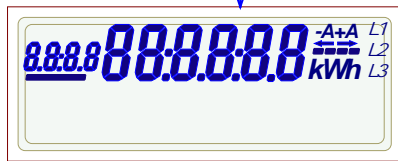

Anzeige "Historische Werte"

Schritt_1:
Display Test

vom Hauptmenue

K

- K** "kurzer Tastendruck" (< 4 Sekunden)
- L** "langer Tastendruck" (> 5 Sekunden)
- P** PIN-Eingabe

Schritt_2:
PIN-Eingabe

P

P