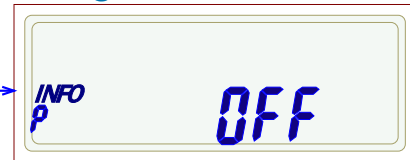

L

K

Schritt_10:

K

Einstellung
PIN-CODE Eingabe