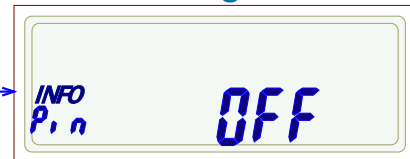

Schritt_8e:
Loeschen der
hist. Werte +A/-A

K

L

K

zum Menue Schritt_5: evt. Schritt_8a:

* alle hist. Werte werden geloescht

Schritt_9:

K

Einstellung INFO-DSS
"kurzer / langer- Datensatz"

L

K

Schritt_9a:
(nur bei DD3)

K

Einstellung der Leistungs-
anzeige Pon / Poff

L

K

Schritt_10:

K

Einstellung
PIN-CODE Eingabe

L

K

K

zum Hauptmenue