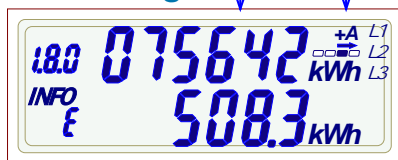

P

PIN Falsch --->
zum Hauptmenue

Schritt_3:
Momentanleistung

Schritt_4:
hist. Wert +A
seit letzter
Nullstellung

K

K

hist. Wert -A seit
letzter Nullstellung

K