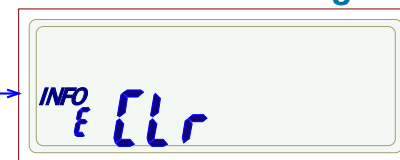

K

Schritt_4a:
Loeschen der hist. Werte +A/-A
seit letzter Nullstellung

L

K