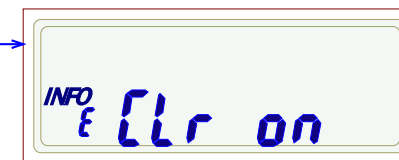

Anzeige "Historische Werte"

Schritt_1:
Display Test

vom Hauptmenue

K

- **K** "kurzer Tastendruck" (< 4 Sekunden)
- **L** "langer Tastendruck" (> 5 Sekunden)
- **P** PIN-Eingabe

Schritt_2:
PIN-Eingabe

P

P

P

PIN Falsch --->
zum Hauptmenue

Schritt_3:
Momentanleistung

Schritt_4:
hist. Wert +A
seit letzter
Nullstellung

K

K

hist. Wert -A seit
letzter Nullstellung

K

Schritt_4a:
Loeschen der hist. Werte +A/-A
seit letzter Nullstellung

L

K

L

K