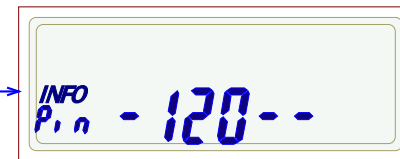

Anzeige "Historische Werte"

Schritt_1:
Display Test

vom Hauptmenue

K

- K** "kurzer Tastendruck" (< 4 Sekunden)
- L** "langer Tastendruck" (> 5 Sekunden)
- P** PIN-Eingabe

Schritt_2:
PIN-Eingabe

P

P