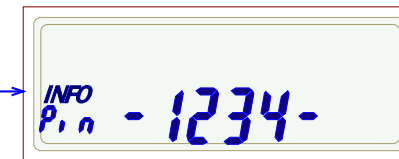

Anzeige "Historische Werte"

Schritt_1:
Display Test

vom Hauptmenue

K

- **K** "kurzer Tastendruck" (< 4 Sekunden)
- **L** "langer Tastendruck" (> 5 Sekunden)
- **P** PIN-Eingabe

Schritt_2:
PIN-Eingabe

P

P

P

PIN Falsch --->
zum Hauptmenue

Schritt_3:
Momentanleistung

Schritt_4:
hist. Wert +A
seit letzter
Nullstellung

K

K

hist. Wert -A seit
letzter Nullstellung

K

Schritt_4a:
Loeschen der hist. Werte +A/-A
seit letzter Nullstellung

L

K

L

K