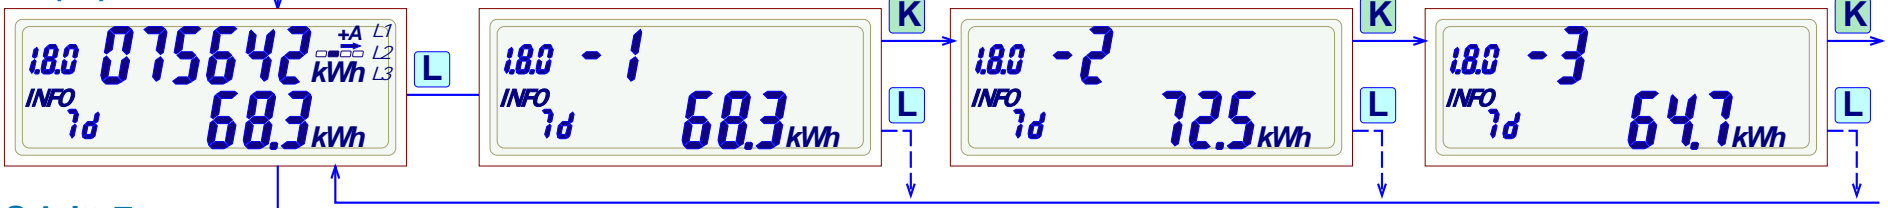

Schritt 6:
hist. Wochenwert
+A (7d)