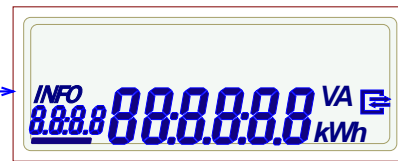

Anzeige "Historische Werte"

Schritt_1:
Display Test

vom Hauptmenue

K

- K** "kurzer Tastendruck" (< 4 Sekunden)
- L** "langer Tastendruck" (> 5 Sekunden)
- P** PIN-Eingabe

Schritt_2:
PIN-Eingabe

P

P