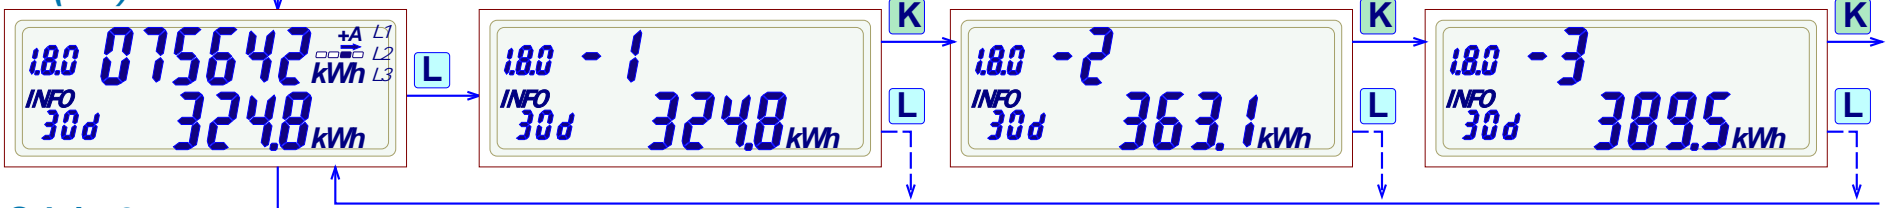

Schritt_4a:
Loeschen der hist. Werte +A/-A
seit letzter Nullstellung

L

K

L

K

Schritt 5:
hist. Tageswert
+A (1d)

Schritt 6:
hist. Wochenwert
+A (7d)

Schritt 7:
hist. Monatswert
+A (30d)

Schritt 8:
hist. Jahreswerte
+A (365d)

Schritt 8a:
hist. Tageswert
-A (1d)

2.8.0 03 1389 kWh
INFO id 6.9 kWh

2.8.0 -1
INFO id 5.3 kWh

2.8.0 -2
INFO id 14.7 kWh

2.8.0 -3
INFO id 13.6 kWh

Schritt 8b:
hist. Wochenwert
-A (7d)