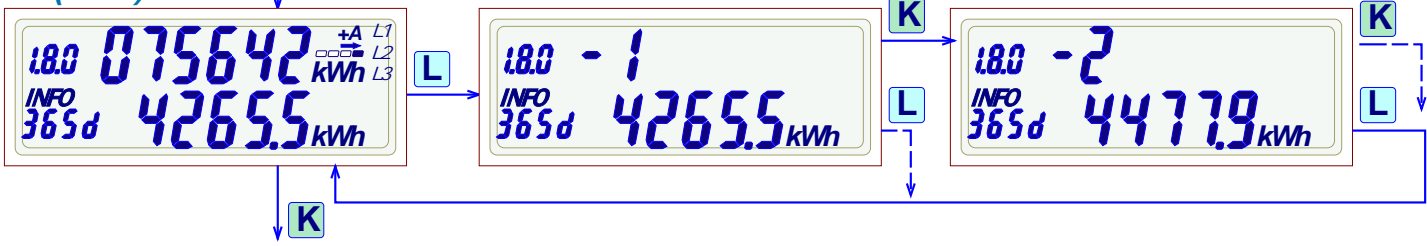

Schritt_4a:
Loeschen der hist. Werte +A/-A
seit letzter Nullstellung

L

K

L

K

Schritt 5:
hist. Tageswert
+A (1d)

Schritt 6:
hist. Wochenwert
+A (7d)

Schritt 7:
hist. Monatswert
+A (30d)

Schritt 8:
hist. Jahreswerte
+A (365d)

Schritt 8a:
hist. Tageswert
-A (1d)

2.8.0 03 1389 kWh
INFO id 6.9 kWh

2.8.0 -1
INFO id 5.3 kWh

2.8.0 -2
INFO id 14.7 kWh

2.8.0 -3
INFO id 13.6 kWh

Schritt 8b:
hist. Wochenwert
-A (7d)