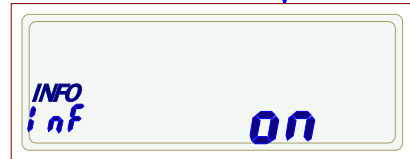

K

zum Menue Schritt_5: evt. Schritt_8a:

* alle hist. Werte werden geloescht

Schritt_9:

K

Einstellung INFO-DSS
"kurzer / langer- Datensatz"

L

K