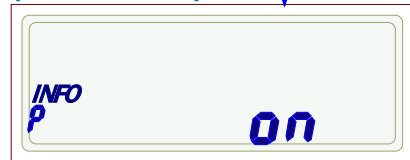

Schritt_8e:
Loeschen der
hist. Werte +A/-A

K

L

K

zum Menue Schritt_5: evt. Schritt_8a:

* alle hist. Werte werden geloescht

Schritt_9:

K

Einstellung INFO-DSS
"kurzer / langer- Datensatz"

L

K

Schritt_9a:
(nur bei DD3)

K

Einstellung der Leistungs-
anzeige Pon / Poff

L

K

Schritt_10:

K

Einstellung
PIN-CODE Eingabe

L

K

K

zum Hauptmenue