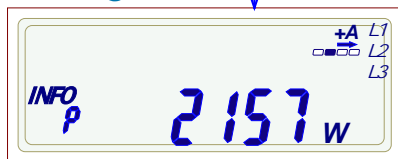

PIN Falsch --->
zum Hauptmenue

Schritt_3:
Momentanleistung

Schritt_4:
hist. Wert +A
seit letzter
Nullstellung

K