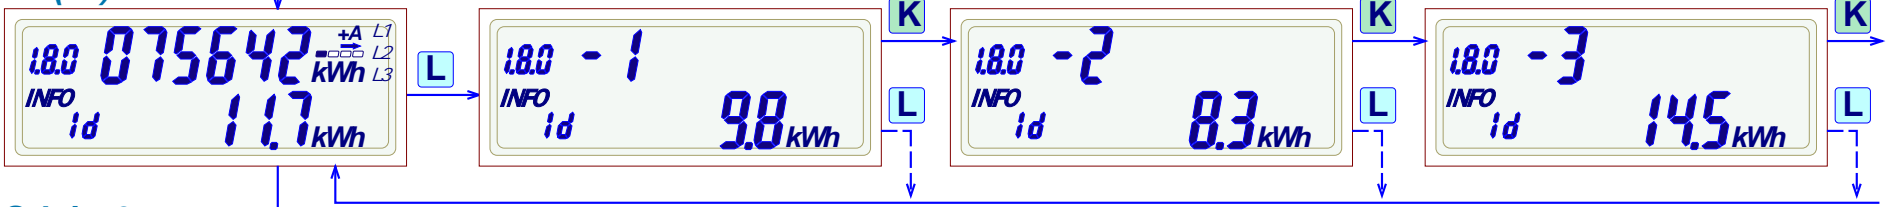

Schritt_4a:
Loeschen der hist. Werte +A/-A
seit letzter Nullstellung

L

K

L

K

Schritt 5:
hist. Tageswert
+A (1d)

Schritt 6:
hist. Wochenwert
+A (7d)

Schritt 7:
hist. Monatswert
+A (30d)

Schritt 8:
hist. Jahreswerte
+A (365d)

Schritt 8a:
hist. Tageswert
-A (1d)

2.8.0 03 1389 kWh
INFO id 6.9 kWh

2.8.0 -1
INFO id 5.3 kWh

2.8.0 -2
INFO id 14.7 kWh

2.8.0 -3
INFO id 13.6 kWh

Schritt 8b:
hist. Wochenwert
-A (7d)